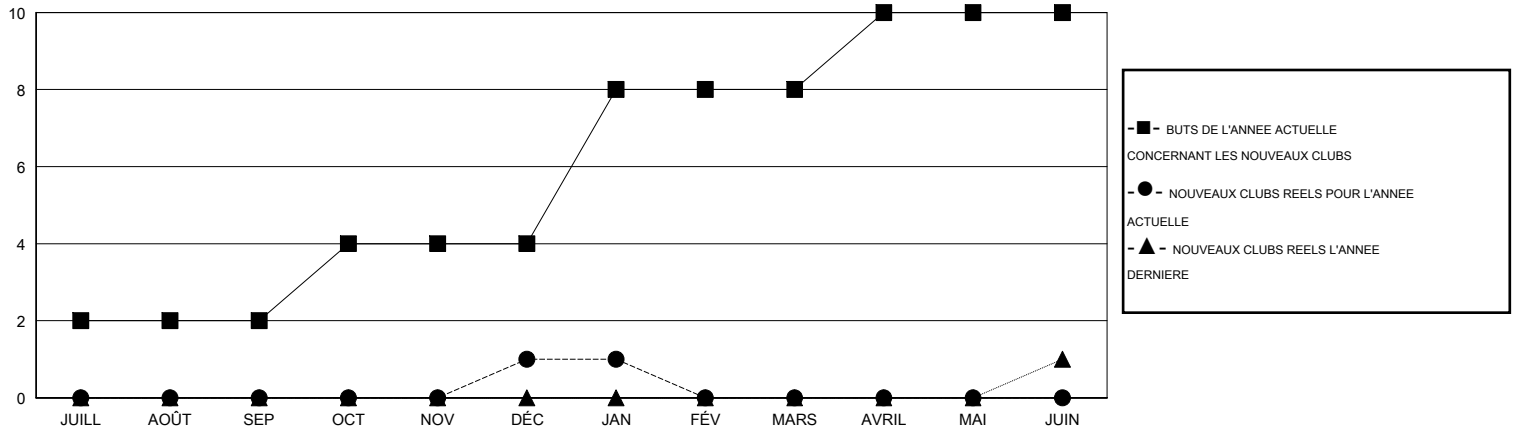

MONTHLY MEMBERSHIP PROGRESS REPORT

District 403 B2

Results as of: 1/31/2017

GMT: Norbert Bationo

LIEU REPUBLIQUE DE MADAGASCAR

RC EME

Clubs				Membres			
RESULTATS POUR 2016-2017				RESULTATS POUR 2016-2017			
TRIMESTRE	BUT CONCERNANT LES NOUVEAUX CLUBS	NOUVEAUX CLUBS	CLUBS ANNULÉS	TRIMESTRE	OBJECTIF DE CROISSANCE NETTE DES NOUVEAUX MEMBRES (excluant les membres réintégrés ou transférés)	TOTAL DE LA CROISSANCE DES NOUVEAUX MEMBRES (excluant les membres réintégrés ou transférés)	TOTAL DES MEMBRES RADIES (y compris les transferts)
JUILL/AOÛT/SEP	2	0	0	JUILL/AOÛT/SEP	0	33	30
OCT/NOV/DÉC	2	1	0	OCT/NOV/DÉC	80	70	79
JAN/FÉV/MARS	4	0	0	JAN/FÉV/MARS	160	23	7
AVRIL/MAI/JUIN	2	0	0	AVRIL/MAI/JUIN	90	0	0

BUTS ET NOUVEAUX CLUBS REELS - CUMULATIF