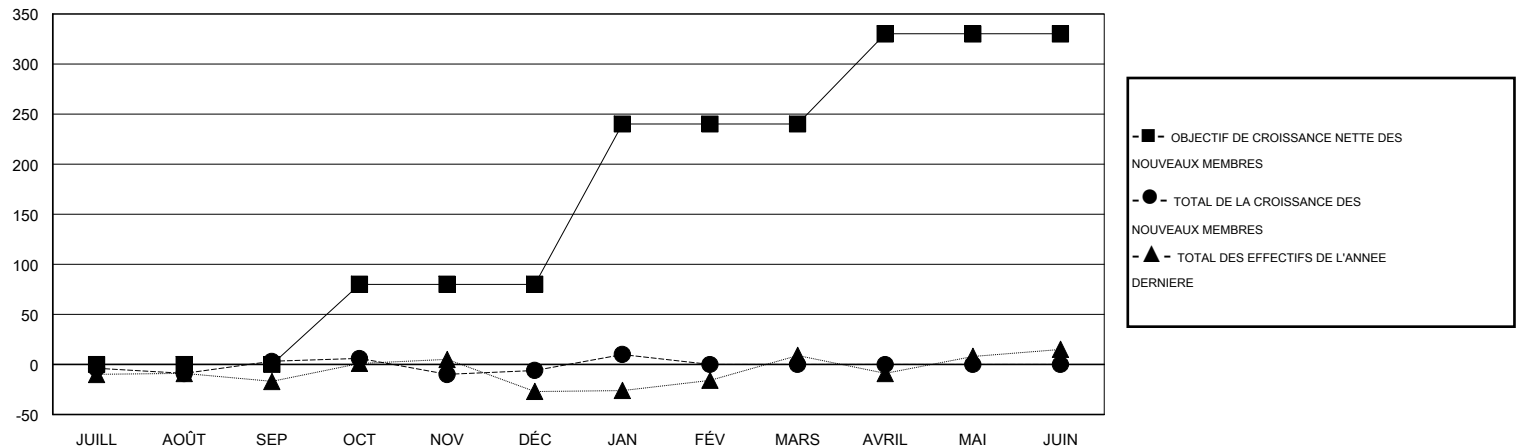

BUTS ET MEMBRES REELS - CUMULATIF

CLUBS RADIES: 0	43 CLUBS OF 64 ONT AJOUTE 1 OU PLUSIEURS NOUVEAUX MEMBRES	DISTRIBUTION PAR SEXE
		HOMME 1,104 (68.91%)
		FEMME 498 (31.09%)
MEMBRES RADIES	CLIQUEZ ICI POUR LES INFORMATIONS CUMULATIVES SUR LES EFFECTIFS	NOMBRE TOTAL DE MEMBRES 121
DECEDE 5		D'UNITÉS FAMILIALES
CLUB ANNULE 0		MEMBRES DE FAMILLE QUI RÈGENT 61
AUTRE 111		LA MOITIÉ DES COTISATIONS
TOTAL 116